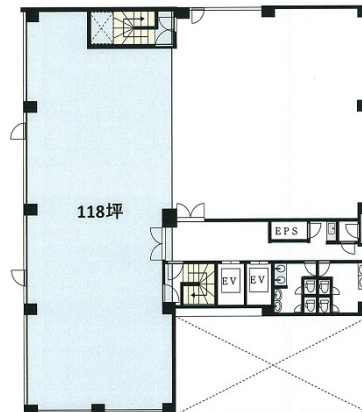

Choei62 KYUHO江坂ビル 5階28.94坪

大阪府吹田市江坂町2-1-43

物件MAP

賃貸条件	
坪数	28.94坪
階数	5階 (504)
入居可能日	即日
ビル情報	
所在地	大阪府吹田市江坂町2-1-43
最寄り駅	大阪メトロ御堂筋線 江坂駅 徒歩5分 北大阪急行電鉄 江坂駅 徒歩5分 阪急千里線 豊津駅 徒歩17分
エリア	江坂エリア
竣工	1993年1月
耐震	新耐震基準
階数	地上9階
用途	事務所
構造	RC造
設備情報	
エレベーター	2基
空調	個別空調
OAフロア	その他
基準階天井高	2,430mm
光ファイバー	有り
トイレ	男女別・室外
セキュリティ	有り
駐車場	有り