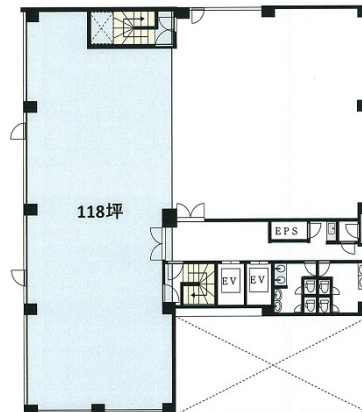

# Choei62 KYUHO江坂ビル 5階28.94坪

大阪府吹田市江坂町2-1-43

## 物件MAP

賃貸条件	
坪数	28.94坪
階数	5階 (504)
入居可能日	即日
ビル情報	
所在地	大阪府吹田市江坂町2-1-43
最寄り駅	大阪メトロ御堂筋線 江坂駅 徒歩5分 北大阪急行電鉄 江坂駅 徒歩5分 阪急千里線 豊津駅 徒歩17分
エリア	江坂エリア
竣工	1993年1月
耐震	新耐震基準
階数	地上9階
用途	事務所
構造	RC造
設備情報	
エレベーター	2基
空調	個別空調
OAフロア	その他
基準階天井高	2,430mm
光ファイバー	有り
トイレ	男女別・室外
セキュリティ	有り
駐車場	有り