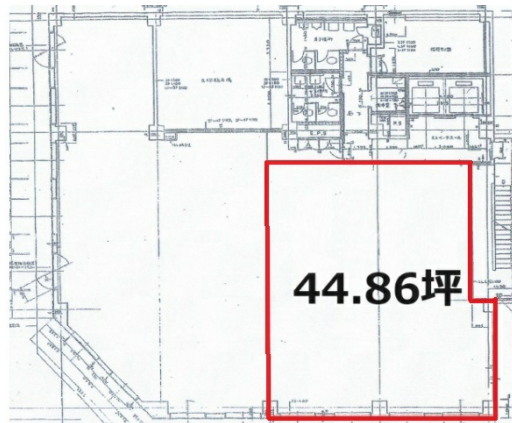

江坂南口ビル 6階44.86坪

大阪府吹田市江坂町1-23-28

物件MAP

賃貸条件	
月額賃料	448,600円 (税別)
坪数	44.86坪
坪単価	10,000円 (税別)
共益費	125,608円
礼金	無し
敷金 (保証金)	12ヶ月
階数	6階
入居可能日	2024年7月

ビル情報	
所在地	大阪府吹田市江坂町1-23-28
最寄り駅	大阪メトロ御堂筋線 江坂駅 徒歩1分 北大阪急行電鉄 江坂駅 徒歩1分 阪急千里線 豊津駅 徒歩21分 阪急千里線 関大前駅 徒歩26分 阪急千里線 吹田駅 徒歩28分
エリア	江坂エリア
竣工	1985年1月
耐震	新耐震基準
階数	地上8階
用途	事務所
構造	SRC造