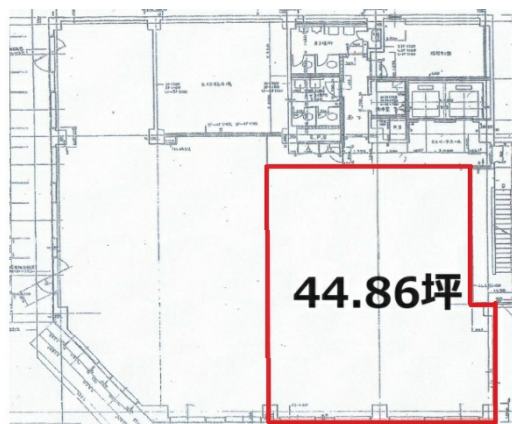

江坂南口ビル 6階44.86坪

大阪府吹田市江坂町1-23-28

物件MAP

賃貸条件	
月額賃料	448,600円 (税別)
坪数	44.86坪
坪単価	10,000円 (税別)
共益費	125,608円
礼金	無し
敷金 (保証金)	12ヶ月
階数	6階
入居可能日	2024年7月

ビル情報	
所在地	大阪府吹田市江坂町1-23-28
最寄り駅	大阪メトロ御堂筋線 江坂駅 徒歩1分 北大阪急行電鉄 江坂駅 徒歩1分 阪急千里線 豊津駅 徒歩21分 阪急千里線 関大前駅 徒歩26分 阪急千里線 吹田駅 徒歩28分
エリア	江坂エリア
竣工	1985年1月
耐震	新耐震基準
階数	地上8階
用途	事務所
構造	SRC造

設備情報	
エレベーター	2基
空調	個別空調
OAフロア	OAフロア
基準階天井高	
光ファイバー	無し
トイレ	男女別・室外
セキュリティ	有り
駐車場	有り

事務所移転の簡単検索サイト

Quick Service

クイックサービス

江坂南口ビル 6階44.86坪 大阪府吹田市江坂町1-23-28

江坂エリア (ビルID: 0012930) の賃貸オフィス

貸事務所・レンタルオフィス・オフィス移転ならQuickService