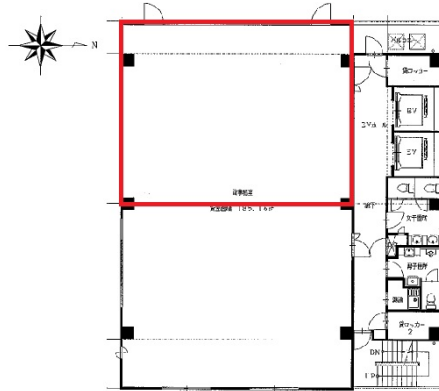

江坂Mビル 5階28坪

大阪府吹田市江坂町1-17-23

物件MAP

賃貸条件	
月額賃料	相談
坪数	28坪
坪単価	相談
共益費	賃料に含む
礼金	無し
敷金（保証金）	相談
階数	5階
入居可能日	即日

ビル情報	
所在地	大阪府吹田市江坂町1-17-23
最寄り駅	大阪メトロ御堂筋線 江坂駅 徒歩2分 北大阪急行電鉄 江坂駅 徒歩2分
エリア	江坂エリア
竣工	2002年2月
耐震	新耐震基準
階数	地上8階 地上1階
用途	事務所
構造	S造

設備情報	
エレベーター	2基
空調	個別空調
OAフロア	OAフロア
基準階天井高	2,600mm
光ファイバー	無し
トイレ	男女別・室外
セキュリティ	無し
駐車場	有り