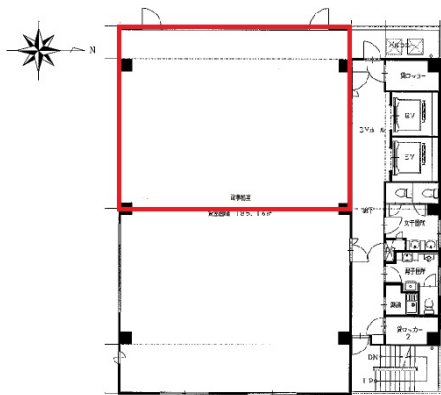

江坂Mビル 5階28坪

大阪府吹田市江坂町1-17-23

物件MAP

賃貸条件	
月額賃料	相談
坪数	28坪
坪単価	相談
共益費	賃料に含む
礼金	無し
敷金（保証金）	相談
階数	5階
入居可能日	即日

ビル情報	
所在地	大阪府吹田市江坂町1-17-23
最寄り駅	大阪メトロ御堂筋線 江坂駅 徒歩2分 北大阪急行電鉄 江坂駅 徒歩2分
エリア	江坂エリア
竣工	2002年2月
耐震	新耐震基準
階数	地上8階 地上1階
用途	事務所
構造	S造

設備情報	
エレベーター	2基
空調	個別空調
OAフロア	OAフロア
基準階天井高	2,600mm
光ファイバー	無し
トイレ	男女別・室外
セキュリティ	無し
駐車場	有り

事務所移転の簡単検索サイト

江坂Mビル 5階28坪 大阪府吹田市江坂町1-17-23

江坂エリア（ビルID：0012920）の賃貸オフィス

クイックサービス

貸事務所・レンタルオフィス・オフィス移転ならQuickService

物件詳細はこちらから