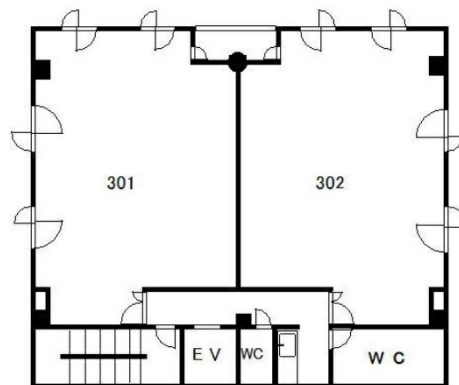

協同江坂ビル 3階20.72坪

大阪府吹田市江坂町1-16-31

物件MAP

| 賃貸条件 | |
|---------|--------------|
| 月額賃料 | 176,000円（税別） |
| 坪数 | 20.72坪 |
| 坪単価 | 8,494円（税別） |
| 共益費 | 25,300円 |
| 礼金 | 敷引 |
| 敷金（保証金） | 800000円 |
| 階数 | 3階（302） |
| 入居可能日 | 相談 |