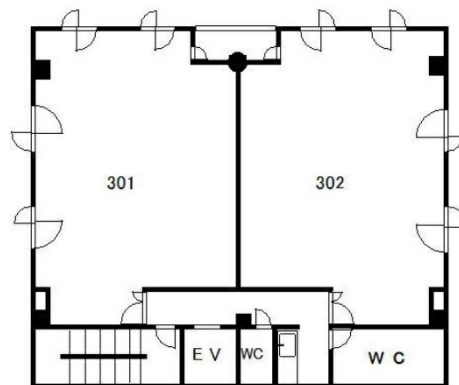

協同江坂ビル 3階20.44坪

大阪府吹田市江坂町1-16-31

物件MAP

賃貸条件	
月額賃料	176,000円 (税別)
坪数	20.44坪
坪単価	8,611円 (税別)
共益費	25,300円
礼金	敷引
敷金 (保証金)	800000円
階数	3階 (301)
入居可能日	相談

ビル情報	
所在地	大阪府吹田市江坂町1-16-31
最寄り駅	大阪メトロ御堂筋線 江坂駅 徒歩5分 北大阪急行電鉄 江坂駅 徒歩5分
エリア	江坂エリア
竣工	1990年3月
耐震	新耐震基準
階数	地上6階 地上1階
用途	事務所
構造	S造

設備情報	
エレベーター	1基
空調	個別空調
OAフロア	その他
基準階天井高	2,700mm
光ファイバー	無し
トイレ	男女別・室外
セキュリティ	無し
駐車場	無し

事務所移転の簡単検索サイト

Quick Service

クイックサービス

協同江坂ビル 3階20.44坪 大阪府吹田市江坂町1-16-31

江坂エリア (ビルID: 0012918) の賃貸オフィス

貸事務所・レンタルオフィス・オフィス移転ならQuickService