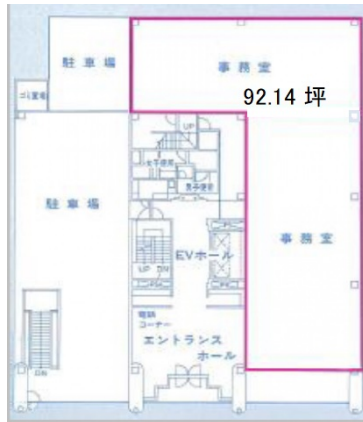

TCSビル 1階92.14坪

大阪府吹田市江坂町1-14-33

物件MAP

賃貸条件	
坪数	92.14坪
階数	1階
入居可能日	
ビル情報	
所在地	大阪府吹田市江坂町1-14-33
最寄り駅	大阪メトロ御堂筋線 江坂駅 徒歩6分 北大阪急行電鉄 江坂駅 徒歩6分 阪急千里線 豊津駅 徒歩15分 阪急千里線 関大前駅 徒歩19分 北大阪急行電鉄 緑地公園駅 徒歩21分
エリア	江坂エリア
竣工	1990年5月
耐震	新耐震基準
階数	地上8階
用途	事務所
構造	S造
設備情報	
エレベーター	2基
空調	個別空調
OAフロア	その他
基準階天井高	2,530mm
光ファイバー	有り
トイレ	男女別・室外
セキュリティ	有り
駐車場	有り