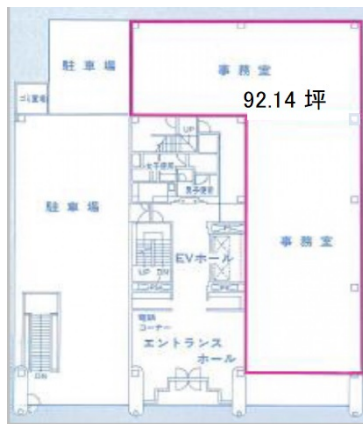

TCSビル 1階92.14坪

大阪府吹田市江坂町1-14-33

物件MAP

賃貸条件	
坪数	92.14坪
階数	1階
入居可能日	

ビル情報	
所在地	大阪府吹田市江坂町1-14-33
最寄り駅	大阪メトロ御堂筋線 江坂駅 徒歩6分 北大阪急行電鉄 江坂駅 徒歩6分 阪急千里線 豊津駅 徒歩15分 阪急千里線 関大前駅 徒歩19分 北大阪急行電鉄 緑地公園駅 徒歩21分
エリア	江坂エリア
竣工	1990年5月
耐震	新耐震基準
階数	地上8階
用途	事務所
構造	S造

設備情報	
エレベーター	2基
空調	個別空調
OAフロア	その他
基準階天井高	2,530mm
光ファイバー	有り
トイレ	男女別・室外
セキュリティ	有り
駐車場	有り

事務所移転の簡単検索サイト

Quick Service

クイックサービス

TCSビル 1階92.14坪 大阪府吹田市江坂町1-14-33

江坂エリア (ビルID: 0012915) の賃貸オフィス

貸事務所・レンタルオフィス・オフィス移転ならQuickService