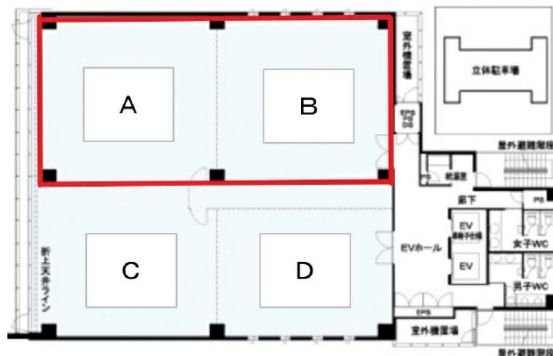

HF江坂ビルディング 3階58.91坪

大阪府吹田市江坂町1-13-48

物件MAP

賃貸条件	
坪数	58.91坪
階数	3階 (2号室)
入居可能日	

ビル情報	
所在地	大阪府吹田市江坂町1-13-48
最寄り駅	大阪メトロ御堂筋線 江坂駅 徒歩3分 北大阪急行電鉄 江坂駅 徒歩3分 阪急千里線 豊津駅 徒歩17分 阪急千里線 関大前駅 徒歩20分 北大阪急行電鉄 緑地公園駅 徒歩20分

エリア	江坂エリア
竣工	2008年7月
耐震	新耐震基準
階数	地上9階 地上1階
用途	事務所
構造	S造

設備情報	
エレベーター	2基
空調	個別空調
OAフロア	OAフロア
基準階天井高	2,700mm
光ファイバー	有り
トイレ	男女別・室外
セキュリティ	有り
駐車場	有り