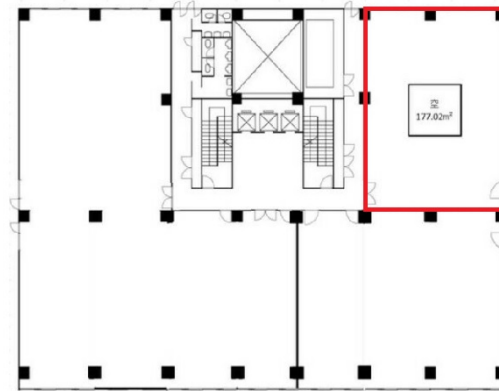

# 江坂NKビル 7階53.55坪

大阪府吹田市江坂町1-13-41

## 物件MAP

賃貸条件	
坪数	53.55坪
階数	7階 (7-1)
入居可能日	

ビル情報	
所在地	大阪府吹田市江坂町1-13-41
最寄り駅	大阪メトロ御堂筋線 江坂駅 徒歩1分 北大阪急行電鉄 江坂駅 徒歩1分 阪急千里線 豊津駅 徒歩18分 阪急千里線 関大前駅 徒歩21分 北大阪急行電鉄 緑地公園駅 徒歩21分
エリア	江坂エリア
竣工	1987年2月
耐震	新耐震基準
階数	地上8階
用途	事務所
構造	SRC造

設備情報	
エレベーター	3基
空調	個別空調
OAフロア	タイルカーペット
基準階天井高	2,490mm
光ファイバー	有り
トイレ	男女別・室外
セキュリティ	有り
駐車場	有り