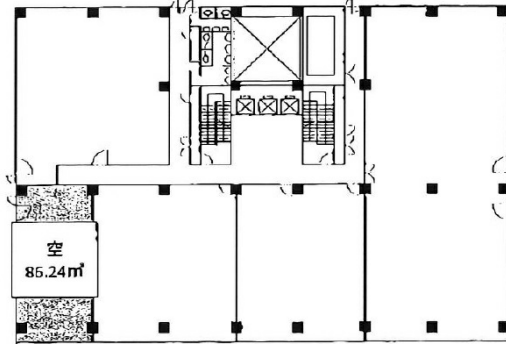

江坂NKビル 6階26.08坪

大阪府吹田市江坂町1-13-41

物件MAP

賃貸条件	
坪数	26.08坪
階数	6階
入居可能日	

ビル情報	
所在地	大阪府吹田市江坂町1-13-41
最寄り駅	大阪メトロ御堂筋線 江坂駅 徒歩1分 北大阪急行電鉄 江坂駅 徒歩1分 阪急千里線 豊津駅 徒歩18分 阪急千里線 関大前駅 徒歩21分 北大阪急行電鉄 緑地公園駅 徒歩21分
エリア	江坂エリア
竣工	1987年2月
耐震	新耐震基準
階数	地上8階
用途	事務所
構造	SRC造

設備情報	
エレベーター	3基
空調	個別空調
OAフロア	タイルカーペット
基準階天井高	2,490mm
光ファイバー	有り
トイレ	男女別・室外
セキュリティ	有り
駐車場	有り