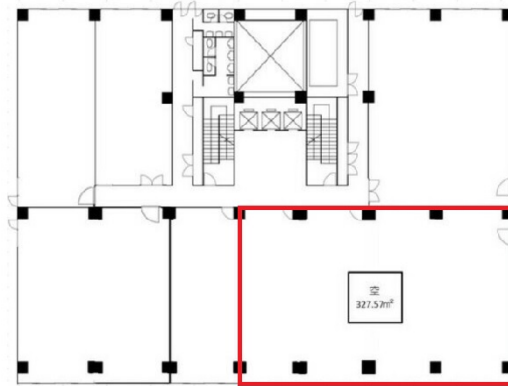

江坂NKビル 8階99.08坪

大阪府吹田市江坂町1-13-41

物件MAP

賃貸条件	
月額賃料	相談
坪数	99.08坪
坪単価	相談
共益費	相談
礼金	無し
敷金（保証金）	相談
階数	8階（8-2）
入居可能日	即日

ビル情報	
所在地	大阪府吹田市江坂町1-13-41
最寄り駅	大阪メトロ御堂筋線 江坂駅 徒歩1分 北大阪急行電鉄 江坂駅 徒歩1分 阪急千里線 豊津駅 徒歩18分 阪急千里線 関大前駅 徒歩21分 北大阪急行電鉄 緑地公園駅 徒歩21分
エリア	江坂エリア
竣工	1987年2月
耐震	新耐震基準
階数	地上8階
用途	事務所
構造	SRC造

設備情報	
エレベーター	3基
空調	個別空調
OAフロア	タイルカーペット
基準階天井高	2,490mm
光ファイバー	有り
トイレ	男女別・室外
セキュリティ	有り
駐車場	有り