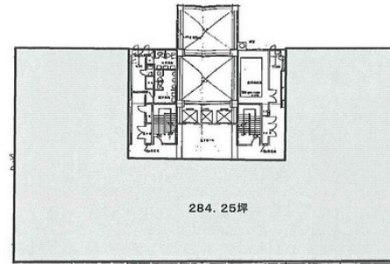

江坂NKビル 6階51.25坪

大阪府吹田市江坂町1-13-41

物件MAP

賃貸条件	
月額賃料	相談
坪数	51.25坪
坪単価	相談
共益費	相談
礼金	無し
敷金（保証金）	相談
階数	6階（6-3）
入居可能日	即日

ビル情報	
所在地	大阪府吹田市江坂町1-13-41
最寄り駅	大阪メトロ御堂筋線 江坂駅 徒歩1分 北大阪急行電鉄 江坂駅 徒歩1分 阪急千里線 豊津駅 徒歩18分 阪急千里線 関大前駅 徒歩21分 北大阪急行電鉄 緑地公園駅 徒歩21分
エリア	江坂エリア
竣工	1987年2月
耐震	新耐震基準
階数	地上8階
用途	事務所
構造	SRC造

設備情報	
エレベーター	3基
空調	個別空調
OAフロア	タイルカーペット
基準階天井高	2,490mm
光ファイバー	有り
トイレ	男女別・室外
セキュリティ	有り
駐車場	有り