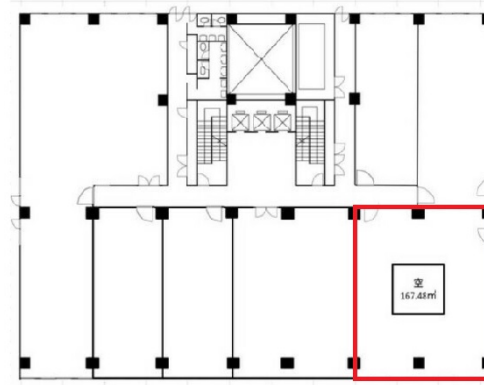

江坂NKビル 3階50.66坪

大阪府吹田市江坂町1-13-41

物件MAP

賃貸条件	
坪数	50.66坪
階数	3階 (3-2)
入居可能日	
ビル情報	
所在地	大阪府吹田市江坂町1-13-41
最寄り駅	大阪メトロ御堂筋線 江坂駅 徒歩1分 北大阪急行電鉄 江坂駅 徒歩1分 阪急千里線 豊津駅 徒歩18分 阪急千里線 関大前駅 徒歩21分 北大阪急行電鉄 緑地公園駅 徒歩21分
エリア	江坂エリア
竣工	1987年2月
耐震	新耐震基準
階数	地上8階
用途	事務所
構造	SRC造
設備情報	
エレベーター	3基
空調	個別空調
OAフロア	タイルカーペット
基準階天井高	2,490mm
光ファイバー	有り
トイレ	男女別・室外
セキュリティ	有り
駐車場	有り