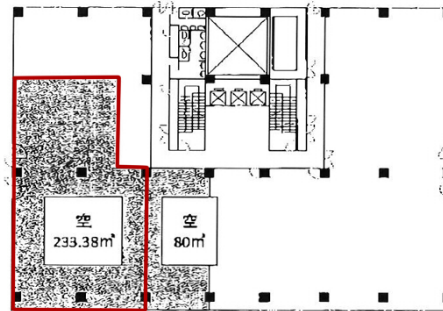

# 江坂NKビル 2階70.58坪

大阪府吹田市江坂町1-13-41

## 物件MAP

賃貸条件	
坪数	70.58坪
階数	2階 (2-1)
入居可能日	

ビル情報	
所在地	大阪府吹田市江坂町1-13-41
最寄り駅	大阪メトロ御堂筋線 江坂駅 徒歩1分 北大阪急行電鉄 江坂駅 徒歩1分 阪急千里線 豊津駅 徒歩18分 阪急千里線 関大前駅 徒歩21分 北大阪急行電鉄 緑地公園駅 徒歩21分
エリア	江坂エリア
竣工	1987年2月
耐震	新耐震基準
階数	地上8階
用途	事務所
構造	SRC造