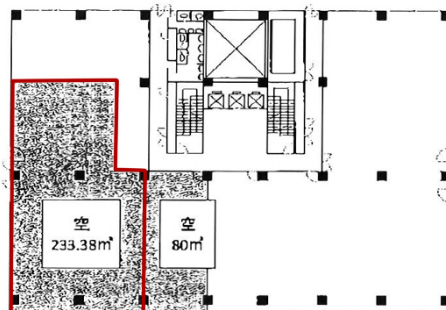

江坂NKビル 2階70.58坪

大阪府吹田市江坂町1-13-41

物件MAP

賃貸条件	
坪数	70.58坪
階数	2階 (2-1)
入居可能日	

ビル情報	
所在地	大阪府吹田市江坂町1-13-41
最寄り駅	大阪メトロ御堂筋線 江坂駅 徒歩1分 北大阪急行電鉄 江坂駅 徒歩1分 阪急千里線 豊津駅 徒歩18分 阪急千里線 関大前駅 徒歩21分 北大阪急行電鉄 緑地公園駅 徒歩21分
エリア	江坂エリア
竣工	1987年2月
耐震	新耐震基準
階数	地上8階
用途	事務所
構造	SRC造

設備情報	
エレベーター	3基
空調	個別空調
OAフロア	タイルカーペット
基準階天井高	2,490mm
光ファイバー	有り
トイレ	男女別・室外
セキュリティ	有り
駐車場	有り

事務所移転の簡単検索サイト

江坂NKビル 2階70.58坪 大阪府吹田市江坂町1-13-41

江坂エリア (ビルID: 0012912) の賃貸オフィス

貸事務所・レンタルオフィス・オフィス移転ならQuickService

物件詳細はこちらから