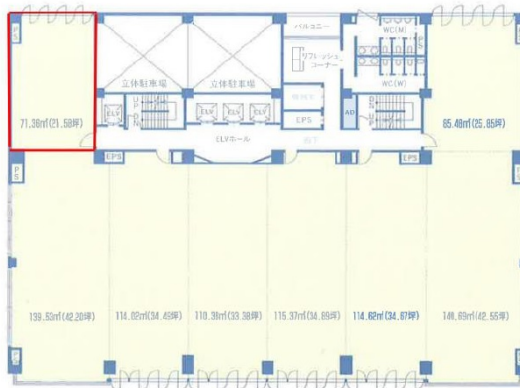

# 進和江坂ビル 3階21.58坪

大阪府吹田市江坂町1-13-33

## 物件MAP

賃貸条件	
月額賃料	相談
坪数	21.58坪
坪単価	相談
共益費	相談
礼金	無し
敷金（保証金）	12ヶ月
階数	3階（北東）
入居可能日	即日

ビル情報	
所在地	大阪府吹田市江坂町1-13-33
最寄り駅	大阪メトロ御堂筋線 江坂駅 徒歩1分
エリア	江坂エリア
竣工	1990年2月
耐震	新耐震基準
階数	地上9階
用途	事務所
構造	SRC造

設備情報	
エレベーター	4基
空調	個別空調
OAフロア	OAフロア
基準階天井高	2,500mm
光ファイバー	有り
トイレ	男女別・室外
セキュリティ	有り
駐車場	有り