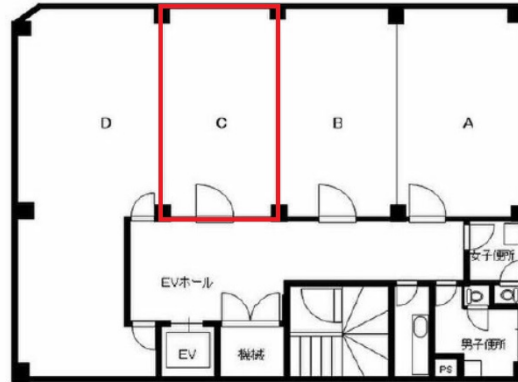

家村商事ビル 2階11.41坪

大阪府吹田市江坂町1-12-1

物件MAP

賃貸条件	
月額賃料	68,400円（税別）
坪数	11.41坪
坪単価	5,995円（税別）
共益費	賃料に含む
礼金	無し
敷金（保証金）	6ヶ月
階数	2階（C）
入居可能日	相談

ビル情報	
所在地	大阪府吹田市江坂町1-12-1
最寄り駅	大阪メトロ御堂筋線 江坂駅 徒歩6分 北大阪急行電鉄 江坂駅 徒歩6分
エリア	江坂エリア
竣工	1974年10月
耐震	旧耐震基準
階数	地上7階 地上1階
用途	事務所
構造	S造

設備情報	
エレベーター	1基
空調	個別空調
OAフロア	タイルカーペット
基準階天井高	
光ファイバー	有り
トイレ	男女別・室外
セキュリティ	無し
駐車場	無し