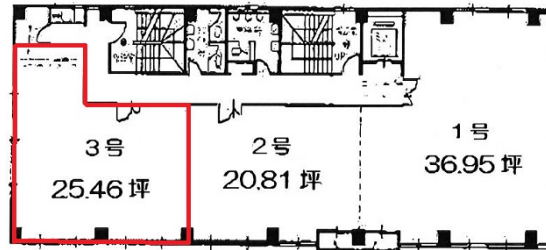

# 田中ビル 3階20.81坪

大阪府吹田市江の木町1-8

## 物件MAP

賃貸条件	
月額賃料	156,075円 (税別)
坪数	20.81坪
坪単価	7,500円 (税別)
共益費	52,025円
礼金	無し
敷金 (保証金)	2081000円
階数	3階 (302)
入居可能日	即日

ビル情報	
所在地	大阪府吹田市江の木町1-8
最寄り駅	大阪メトロ御堂筋線 江坂駅 徒歩2分 北大阪急行電鉄 江坂駅 徒歩2分
エリア	江坂エリア
竣工	1986年9月
耐震	新耐震基準
階数	地上6階
用途	事務所
構造	RC造