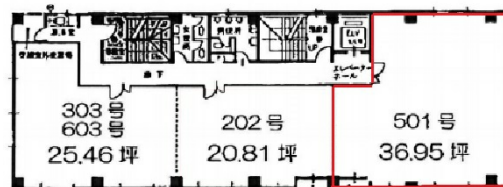

田中ビル 5階36.95坪

大阪府吹田市江の木町1-8

物件MAP

賃貸条件	
月額賃料	277,125円 (税別)
坪数	36.95坪
坪単価	7,500円 (税別)
共益費	92,375円
礼金	無し
敷金 (保証金)	3695000円
階数	5階 (501)
入居可能日	即日

ビル情報	
所在地	大阪府吹田市江の木町1-8
最寄り駅	大阪メトロ御堂筋線 江坂駅 徒歩2分 北大阪急行電鉄 江坂駅 徒歩2分
エリア	江坂エリア
竣工	1986年9月
耐震	新耐震基準
階数	地上6階
用途	事務所
構造	RC造