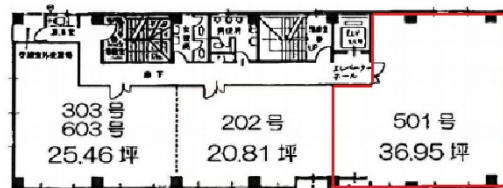

# 田中ビル 5階36.95坪

大阪府吹田市江の木町1-8

## 物件MAP

賃貸条件	
月額賃料	277,125円 (税別)
坪数	36.95坪
坪単価	7,500円 (税別)
共益費	92,375円
礼金	無し
敷金 (保証金)	3695000円
階数	5階 (501)
入居可能日	即日

ビル情報	
所在地	大阪府吹田市江の木町1-8
最寄り駅	大阪メトロ御堂筋線 江坂駅 徒歩2分 北大阪急行電鉄 江坂駅 徒歩2分
エリア	江坂エリア
竣工	1986年9月
耐震	新耐震基準
階数	地上6階
用途	事務所
構造	RC造