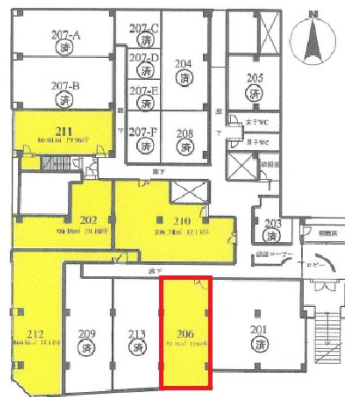

パルムハウス江坂 2階22.01坪

大阪府吹田市江の木町17-20

物件MAP

賃貸条件	
月額賃料	146,080円 (税別)
坪数	22.01坪
坪単価	6,637円 (税別)
共益費	30,000円
礼金	無し
敷金 (保証金)	無し
階数	2階 (206)
入居可能日	即日
ビル情報	
所在地	大阪府吹田市江の木町17-20
最寄り駅	大阪メトロ御堂筋線 江坂駅 徒歩5分 北大阪急行電鉄 江坂駅 徒歩5分
エリア	江坂エリア
竣工	1979年2月
耐震	旧耐震基準
階数	地上13階
用途	事務所
構造	SRC造
設備情報	
エレベーター	
空調	セントラル空調
OAフロア	その他
基準階天井高	
光ファイバー	有り
トイレ	男女別・室外
セキュリティ	有り
駐車場	有り