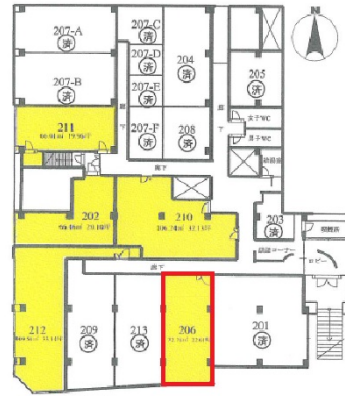

パルムハウス江坂 2階22.01坪

大阪府吹田市江の木町17-20

物件MAP

賃貸条件	
月額賃料	146,080円 (税別)
坪数	22.01坪
坪単価	6,637円 (税別)
共益費	30,000円
礼金	無し
敷金 (保証金)	無し
階数	2階 (206)
入居可能日	即日

ビル情報	
所在地	大阪府吹田市江の木町17-20
最寄り駅	大阪メトロ御堂筋線 江坂駅 徒歩5分 北大阪急行電鉄 江坂駅 徒歩5分
エリア	江坂エリア
竣工	1979年2月
耐震	旧耐震基準
階数	地上13階
用途	事務所
構造	SRC造

設備情報	
エレベーター	
空調	セントラル空調
OAフロア	その他
基準階天井高	
光ファイバー	有り
トイレ	男女別・室外
セキュリティ	有り
駐車場	有り

事務所移転の簡単検索サイト

Quick Service

クイックサービス

パルムハウス江坂 2階22.01坪 大阪府吹田市江の木町17-20

江坂エリア (ビルID: 0012896) の賃貸オフィス

貸事務所・レンタルオフィス・オフィス移転なら**QuickService**