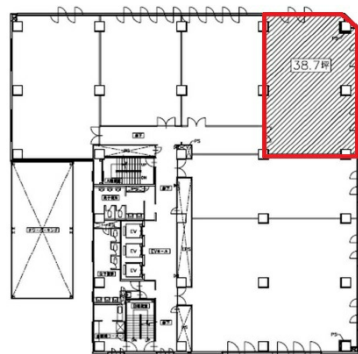

コンパーノビル 4階38.7坪

大阪府吹田市江の木町17-1

物件MAP

| 賃貸条件 | |
|-------|------------|
| 坪数 | 38.7坪 |
| 階数 | 4階 (403-B) |
| 入居可能日 | |

| ビル情報 | |
|------|---|
| 所在地 | 大阪府吹田市江の木町17-1 |
| 最寄り駅 | 大阪メトロ御堂筋線 江坂駅 徒歩3分 北大阪急行電鉄 江坂駅 徒歩3分 阪急千里線 豊津駅 徒歩23分 大阪メトロ御堂筋線 東三国駅 徒歩23分 阪急千里線 関大前駅 徒歩28分 |

| | |
|-----|---------|
| エリア | 江坂エリア |
| 竣工 | 1993年8月 |
| 耐震 | 新耐震基準 |
| 階数 | 地上8階 |
| 用途 | 事務所 |
| 構造 | RC造 |

| 設備情報 | |
|--------|---------|
| エレベーター | 3基 |
| 空調 | 個別空調 |
| OAフロア | OAフロア |
| 基準階天井高 | 2,600mm |
| 光ファイバー | 有り |
| トイレ | 男女別・室外 |
| セキュリティ | 有り |
| 駐車場 | 有り |