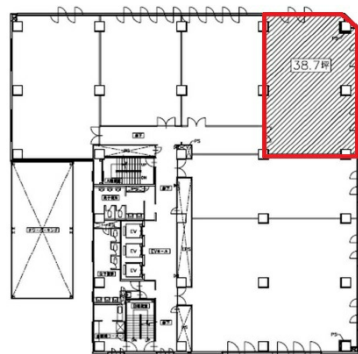

# コンパーノビル 4階38.7坪

大阪府吹田市江の木町17-1

## 物件MAP

賃貸条件	
坪数	38.7坪
階数	4階 (403-B)
入居可能日	

ビル情報	
所在地	大阪府吹田市江の木町17-1
最寄り駅	大阪メトロ御堂筋線 江坂駅 徒歩3分 北大阪急行電鉄 江坂駅 徒歩3分 阪急千里線 豊津駅 徒歩23分 大阪メトロ御堂筋線 東三国駅 徒歩23分 阪急千里線 関大前駅 徒歩28分
エリア	江坂エリア
竣工	1993年8月
耐震	新耐震基準
階数	地上8階
用途	事務所
構造	RC造