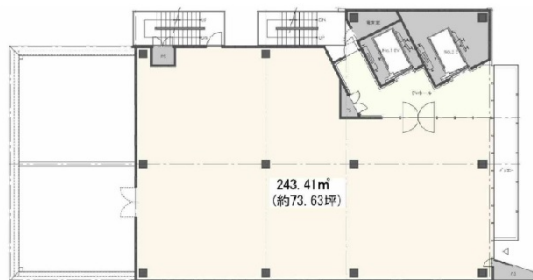

セーレ江坂 (SERE ESAKA)

8階73.63坪

大阪府吹田市江の木町1-39

物件MAP

賃貸条件	
坪数	73.63坪
階数	8階
入居可能日	

ビル情報	
所在地	大阪府吹田市江の木町1-39
最寄り駅	大阪メトロ御堂筋線 江坂駅 徒歩1分 北大阪急行電鉄 江坂駅 徒歩1分
エリア	江坂エリア
竣工	2008年3月
耐震	新耐震基準
階数	地上8階 地下1階
用途	事務所/店舗
構造	SRC造

設備情報	
エレベーター	2基
空調	無し
OAフロア	スケルトン
基準階天井高	
光ファイバー	無し
トイレ	男女別・室外
セキュリティ	無し
駐車場	無し