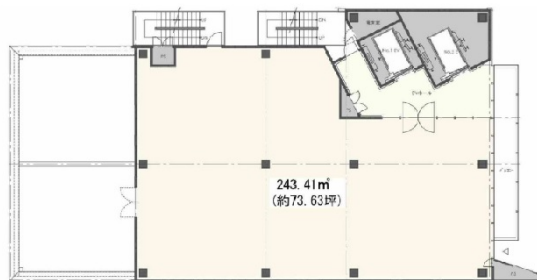

# セーレ江坂 (SERE ESAKA)

8階73.63坪

大阪府吹田市江の木町1-39

## 物件MAP

賃貸条件	
坪数	73.63坪
階数	8階
入居可能日	

ビル情報	
所在地	大阪府吹田市江の木町1-39
最寄り駅	大阪メトロ御堂筋線 江坂駅 徒歩1分 北大阪急行電鉄 江坂駅 徒歩1分
エリア	江坂エリア
竣工	2008年3月
耐震	新耐震基準
階数	地上8階 地下1階
用途	事務所/店舗
構造	SRC造

設備情報	
エレベーター	2基
空調	無し
OAフロア	スケルトン
基準階天井高	
光ファイバー	無し
トイレ	男女別・室外
セキュリティ	無し
駐車場	無し