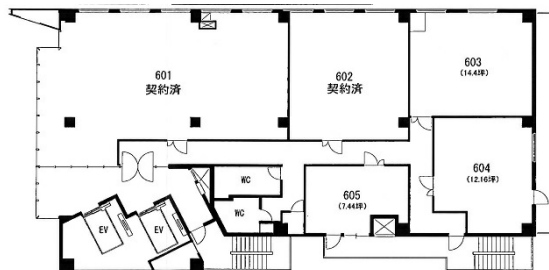

セーレ江坂 (SERE ESAKA)

大阪府吹田市江の木町1-39

6階14.4坪

物件MAP

| 賃貸条件 | |
|--------|--|
| 坪数 | 14.4坪 |
| 階数 | 6階 (603) |
| 入居可能日 | |
| ビル情報 | |
| 所在地 | 大阪府吹田市江の木町1-39 |
| 最寄り駅 | 大阪メトロ御堂筋線 江坂駅 徒歩1分 北大阪急行電鉄 江坂駅 徒歩1分 |
| エリア | 江坂エリア |
| 竣工 | 2008年3月 |
| 耐震 | 新耐震基準 |
| 階数 | 地上8階 地下1階 |
| 用途 | 事務所/店舗/その他 |
| 構造 | SRC造 |
| 設備情報 | |
| エレベーター | 2基 |
| 空調 | 無し |
| OAフロア | スケルトン |
| 基準階天井高 | |
| 光ファイバー | 無し |
| トイレ | 男女別・室外 |
| セキュリティ | 無し |
| 駐車場 | 無し |