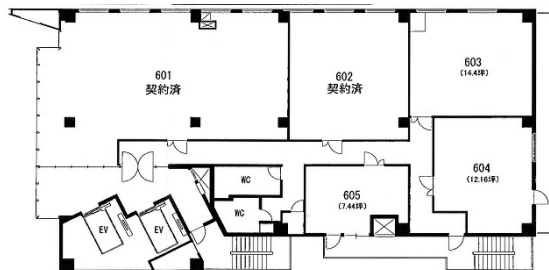

セーレ江坂 (SERE ESAKA)

大阪府吹田市江の木町1-39

6階14.4坪

物件MAP

賃貸条件	
坪数	14.4坪
階数	6階 (603)
入居可能日	

ビル情報	
所在地	大阪府吹田市江の木町1-39
最寄り駅	大阪メトロ御堂筋線 江坂駅 徒歩1分 北大阪急行電鉄 江坂駅 徒歩1分
エリア	江坂エリア
竣工	2008年3月
耐震	新耐震基準
階数	地上8階 地下1階
用途	事務所/店舗/その他
構造	SRC造

設備情報	
エレベーター	2基
空調	無し
OAフロア	スケルトン
基準階天井高	
光ファイバー	無し
トイレ	男女別・室外
セキュリティ	無し
駐車場	無し

事務所移転の簡単検索サイト

Quick Service

クイックサービス

セーレ江坂 (SERE ESAKA)

江坂エリア (ビルID: 0012890) の賃貸オフィス

6階14.4坪 大阪府吹田市江の木町1-39

貸事務所・レンタルオフィス・オフィス移転ならQuickService