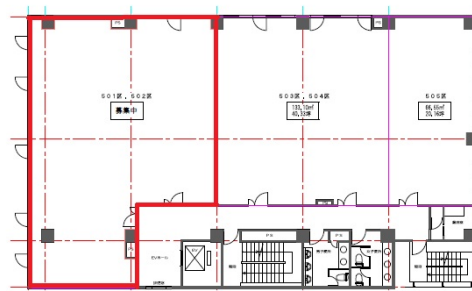

プレジデントビル 5階54.78坪

大阪府吹田市広芝町9-33

物件MAP

賃貸条件	
坪数	54.78坪
階数	5階 (501)
入居可能日	
ビル情報	
所在地	大阪府吹田市広芝町9-33
最寄り駅	大阪メトロ御堂筋線 江坂駅 徒歩1分 北大阪急行電鉄 江坂駅 徒歩4分 阪急千里線 豊津駅 徒歩21分 阪急千里線 関大前駅 徒歩27分 阪急千里線 吹田駅 徒歩28分
エリア	江坂エリア
竣工	1992年8月
耐震	新耐震基準
階数	地上7階 地下1階
用途	事務所
構造	S造
設備情報	
エレベーター	1基
空調	個別空調
OAフロア	タイルカーペット
基準階天井高	
光ファイバー	有り
トイレ	男女別・室外
セキュリティ	有り
駐車場	有り