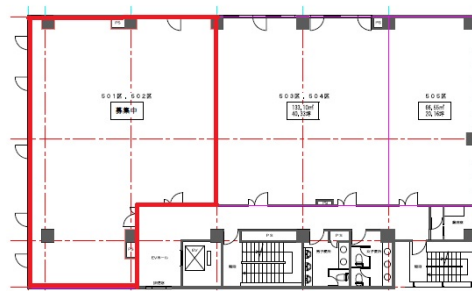

プレジデントビル 5階54.78坪

大阪府吹田市広芝町9-33

物件MAP

賃貸条件	
坪数	54.78坪
階数	5階 (501)
入居可能日	
ビル情報	
所在地	大阪府吹田市広芝町9-33
最寄り駅	大阪メトロ御堂筋線 江坂駅 徒歩1分 北大阪急行電鉄 江坂駅 徒歩4分 阪急千里線 豊津駅 徒歩21分 阪急千里線 関大前駅 徒歩27分 阪急千里線 吹田駅 徒歩28分
エリア	江坂エリア
竣工	1992年8月
耐震	新耐震基準
階数	地上7階 地下1階
用途	事務所
構造	S造
設備情報	
エレベーター	1基
空調	個別空調
OAフロア	タイルカーペット
基準階天井高	
光ファイバー	有り
トイレ	男女別・室外
セキュリティ	有り
駐車場	有り

事務所移転の簡単検索サイト

Quick Service

クイックサービス

プレジデントビル 5階54.78坪 大阪府吹田市広芝町9-33

江坂エリア (ビルID: 0012889) の賃貸オフィス

貸事務所・レンタルオフィス・オフィス移転なら**QuickService**

物件詳細はこちらから

0120-55-2620