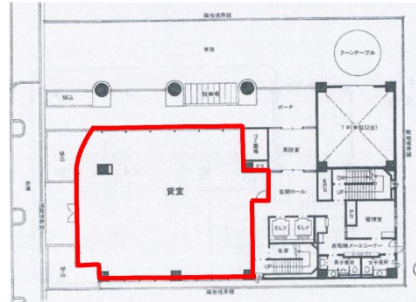

江坂三生ビル 1階60.34坪

大阪府吹田市広芝町9-28

物件MAP

賃貸条件	
月額賃料	1,206,800円（税別）
坪数	60.34坪
坪単価	20,000円（税別）
共益費	187,054円
礼金	無し
敷金（保証金）	12ヶ月
階数	1階
入居可能日	即日

ビル情報	
所在地	大阪府吹田市広芝町9-28
最寄り駅	大阪メトロ御堂筋線 江坂駅 徒歩2分 北大阪急行電鉄 江坂駅 徒歩2分 阪急千里線 豊津駅 徒歩21分 阪急千里線 関大前駅 徒歩26分 大阪メトロ御堂筋線 東三国駅 徒歩24分

エリア	江坂エリア
竣工	1992年9月
耐震	新耐震基準
階数	地上9階
用途	事務所/店舗
構造	SRC造

設備情報	
エレベーター	2基
空調	個別空調
OAフロア	その他
基準階天井高	
光ファイバー	有り
トイレ	男女別・室外
セキュリティ	有り
駐車場	有り