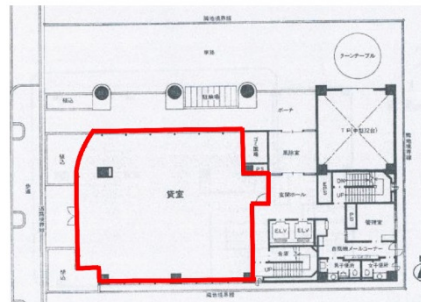

江坂三生ビル 1階60.34坪

大阪府吹田市広芝町9-28

物件MAP

賃貸条件	
月額賃料	1,206,800円（税別）
坪数	60.34坪
坪単価	20,000円（税別）
共益費	187,054円
礼金	無し
敷金（保証金）	12ヶ月
階数	1階
入居可能日	即日

ビル情報	
所在地	大阪府吹田市広芝町9-28
最寄り駅	大阪メトロ御堂筋線 江坂駅 徒歩2分 北大阪急行電鉄 江坂駅 徒歩2分 阪急千里線 豊津駅 徒歩21分 阪急千里線 関大前駅 徒歩26分 大阪メトロ御堂筋線 東三国駅 徒歩24分
エリア	江坂エリア
竣工	1992年9月
耐震	新耐震基準
階数	地上9階
用途	事務所/店舗
構造	SRC造

設備情報	
エレベーター	2基
空調	個別空調
OAフロア	その他
基準階天井高	
光ファイバー	有り
トイレ	男女別・室外
セキュリティ	有り
駐車場	有り

事務所移転の簡単検索サイト

江坂三生ビル 1階60.34坪 大阪府吹田市広芝町9-28

江坂エリア（ビルID：0012888）の賃貸オフィス

貸事務所・レンタルオフィス・オフィス移転ならQuickService

物件詳細はこちらから

 0120-55-2620