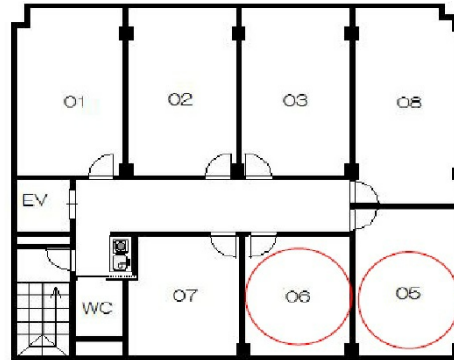

EPOCH江坂ビル 5階6.55坪

大阪府吹田市広芝町7-26

【分割プラン】

物件MAP

賃貸条件	
坪数	6.55坪
階数	5階 (506)
入居可能日	

ビル情報	
所在地	大阪府吹田市広芝町7-26
最寄り駅	大阪メトロ御堂筋線 江坂駅 徒歩6分 北大阪急行電鉄 江坂駅 徒歩6分
エリア	江坂エリア
竣工	1988年
耐震	新耐震基準
階数	地上1階 地上1階
用途	事務所/店舗
構造	S造

設備情報	
エレベーター	1基
空調	個別空調
OAフロア	その他
基準階天井高	2,450mm
光ファイバー	有り
トイレ	男女別・室外
セキュリティ	無し
駐車場	有り