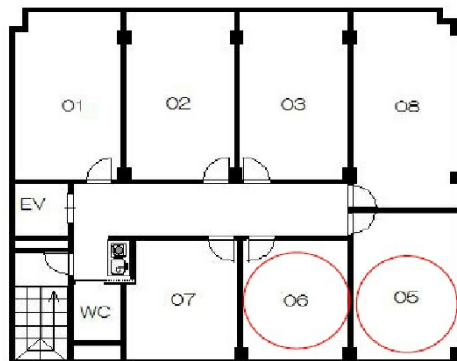

# EPOCH江坂ビル 5階6.55坪

大阪府吹田市広芝町7-26

【分割プラン】

物件MAP

賃貸条件	
坪数	6.55坪
階数	5階 (506)
入居可能日	

ビル情報	
所在地	大阪府吹田市広芝町7-26
最寄り駅	大阪メトロ御堂筋線 江坂駅 徒歩6分 北大阪急行電鉄 江坂駅 徒歩6分
エリア	江坂エリア
竣工	1988年
耐震	新耐震基準
階数	地上1階 地上1階
用途	事務所/店舗
構造	S造

設備情報	
エレベーター	1基
空調	個別空調
OAフロア	その他
基準階天井高	2,450mm
光ファイバー	有り
トイレ	男女別・室外
セキュリティ	無し
駐車場	有り

事務所移転の簡単検索サイト

Quick Service

クイックサービス

**EPOCH江坂ビル 5階6.55坪** 大阪府吹田市広芝町7-26

江坂エリア (ビルID: 0012883) の賃貸オフィス

貸事務所・レンタルオフィス・オフィス移転なら**QuickService**

物件詳細はこちらから

**0120-55-2620**