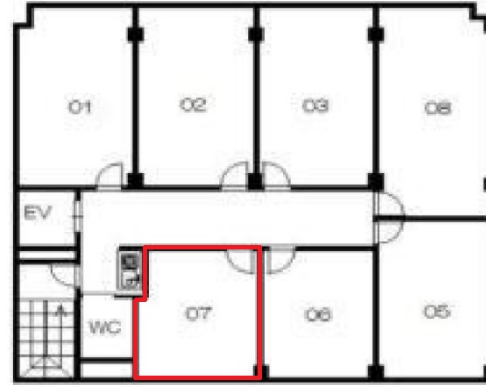

EPOCH江坂ビル 5階6.1坪

大阪府吹田市広芝町7-26

物件MAP

賃貸条件	
坪数	6.1坪
階数	5階 (507)
入居可能日	
ビル情報	
所在地	大阪府吹田市広芝町7-26
最寄り駅	大阪メトロ御堂筋線 江坂駅 徒歩6分 北大阪急行電鉄 江坂駅 徒歩6分
エリア	江坂エリア
竣工	1988年
耐震	新耐震基準
階数	地上1階 地上1階
用途	事務所
構造	S造
設備情報	
エレベーター	1基
空調	個別空調
OAフロア	その他
基準階天井高	2,450mm
光ファイバー	有り
トイレ	男女別・室外
セキュリティ	無し
駐車場	有り