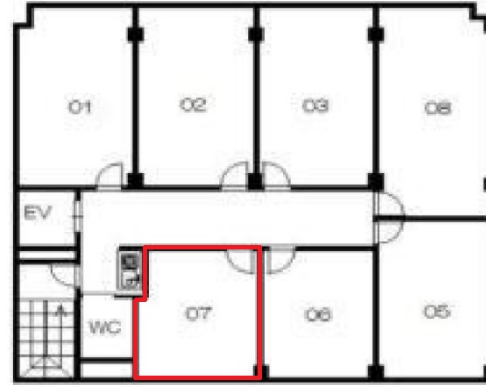

# EPOCH江坂ビル 5階6.1坪

大阪府吹田市広芝町7-26

物件MAP

賃貸条件	
坪数	6.1坪
階数	5階 (507)
入居可能日	
ビル情報	
所在地	大阪府吹田市広芝町7-26
最寄り駅	大阪メトロ御堂筋線 江坂駅 徒歩6分 北大阪急行電鉄 江坂駅 徒歩6分
エリア	江坂エリア
竣工	1988年
耐震	新耐震基準
階数	地上1階 地上1階
用途	事務所
構造	S造
設備情報	
エレベーター	1基
空調	個別空調
OAフロア	その他
基準階天井高	2,450mm
光ファイバー	有り
トイレ	男女別・室外
セキュリティ	無し
駐車場	有り

事務所移転の簡単検索サイト

Quick Service

クイックサービス

**EPOCH江坂ビル 5階6.1坪** 大阪府吹田市広芝町7-26

江坂エリア (ビルID: 0012883) の賃貸オフィス

貸事務所・レンタルオフィス・オフィス移転なら**QuickService**

物件詳細はこちらから

 **0120-55-2620**