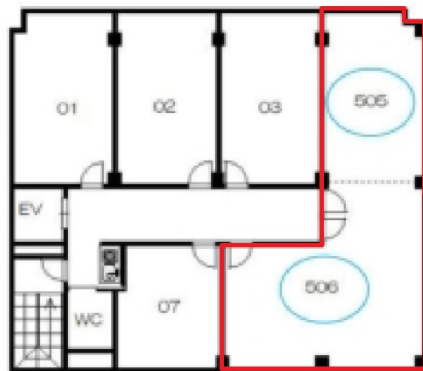

# EPOCH江坂ビル 5階26.08坪

大阪府吹田市広芝町7-26

物件MAP

賃貸条件	
坪数	26.08坪
階数	5階 (508)
入居可能日	

ビル情報	
所在地	大阪府吹田市広芝町7-26
最寄り駅	大阪メトロ御堂筋線 江坂駅 徒歩6分 北大阪急行電鉄 江坂駅 徒歩6分
エリア	江坂エリア
竣工	1988年
耐震	新耐震基準
階数	地上1階 地上1階
用途	事務所
構造	S造

設備情報	
エレベーター	1基
空調	個別空調
OAフロア	その他
基準階天井高	2,450mm
光ファイバー	有り
トイレ	男女別・室外
セキュリティ	無し
駐車場	有り