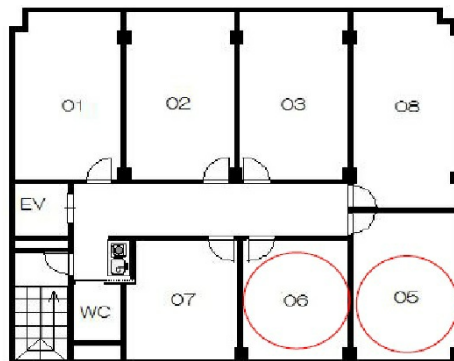

EPOCH江坂ビル 5階7.98坪

大阪府吹田市広芝町7-26

【分割プラン】

物件MAP

賃貸条件	
坪数	7.98坪
階数	5階 (505)
入居可能日	

ビル情報	
所在地	大阪府吹田市広芝町7-26
最寄り駅	大阪メトロ御堂筋線 江坂駅 徒歩6分 北大阪急行電鉄 江坂駅 徒歩6分
エリア	江坂エリア
竣工	1988年
耐震	新耐震基準
階数	地上1階 地上1階
用途	事務所/店舗
構造	S造

設備情報	
エレベーター	1基
空調	個別空調
OAフロア	その他
基準階天井高	2,450mm
光ファイバー	有り
トイレ	男女別・室外
セキュリティ	無し
駐車場	有り