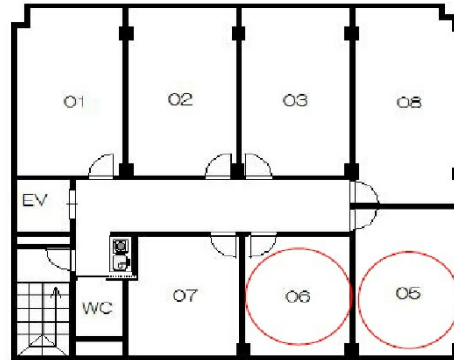

# EPOCH江坂ビル 5階7.98坪

大阪府吹田市広芝町7-26

【分割プラン】

物件MAP

賃貸条件	
坪数	7.98坪
階数	5階 (505)
入居可能日	

ビル情報	
所在地	大阪府吹田市広芝町7-26
最寄り駅	大阪メトロ御堂筋線 江坂駅 徒歩6分 北大阪急行電鉄 江坂駅 徒歩6分
エリア	江坂エリア
竣工	1988年
耐震	新耐震基準
階数	地上1階 地上1階
用途	事務所/店舗
構造	S造

設備情報	
エレベーター	1基
空調	個別空調
OAフロア	その他
基準階天井高	2,450mm
光ファイバー	有り
トイレ	男女別・室外
セキュリティ	無し
駐車場	有り

事務所移転の簡単検索サイト

Quick Service

クイックサービス

**EPOCH江坂ビル 5階7.98坪** 大阪府吹田市広芝町7-26

江坂エリア (ビルID: 0012883) の賃貸オフィス

貸事務所・レンタルオフィス・オフィス移転なら**QuickService**

物件詳細はこちらから

 **0120-55-2620**