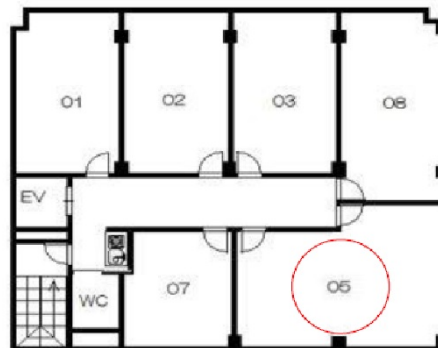

EPOCH江坂ビル 5階14.53坪

大阪府吹田市広芝町7-26

【5階】

物件MAP

賃貸条件	
坪数	14.53坪
階数	5階 (505)
入居可能日	

ビル情報	
所在地	大阪府吹田市広芝町7-26
最寄り駅	大阪メトロ御堂筋線 江坂駅 徒歩6分 北大阪急行電鉄 江坂駅 徒歩6分
エリア	江坂エリア
竣工	1988年
耐震	新耐震基準
階数	地上1階 地上1階
用途	事務所/店舗
構造	S造

設備情報	
エレベーター	1基
空調	個別空調
OAフロア	その他
基準階天井高	2,450mm
光ファイバー	有り
トイレ	男女別・室外
セキュリティ	無し
駐車場	有り