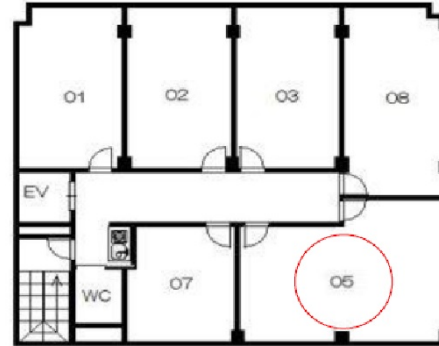

EPOCH江坂ビル 5階14.53坪

大阪府吹田市広芝町7-26

【5階】

物件MAP

賃貸条件	
坪数	14.53坪
階数	5階 (505)
入居可能日	
ビル情報	
所在地	大阪府吹田市広芝町7-26
最寄り駅	大阪メトロ御堂筋線 江坂駅 徒歩6分 北大阪急行電鉄 江坂駅 徒歩6分
エリア	江坂エリア
竣工	1988年
耐震	新耐震基準
階数	地上1階 地上1階
用途	事務所/店舗
構造	S造
設備情報	
エレベーター	1基
空調	個別空調
OAフロア	その他
基準階天井高	2,450mm
光ファイバー	有り
トイレ	男女別・室外
セキュリティ	無し
駐車場	有り

事務所移転の簡単検索サイト

Quick Service

クイックサービス

EPOCH江坂ビル 5階14.53坪 大阪府吹田市広芝町7-26

江坂エリア (ビルID: 0012883) の賃貸オフィス

貸事務所・レンタルオフィス・オフィス移転なら**QuickService**

物件詳細はこちらから

 **0120-55-2620**