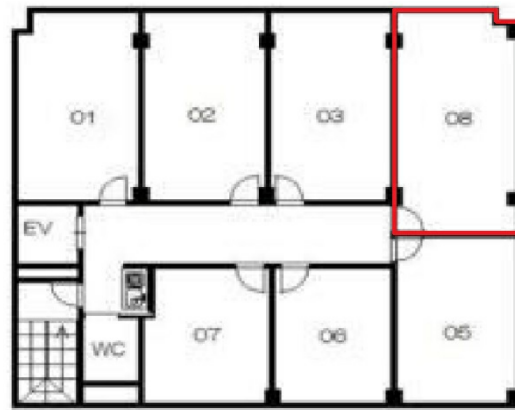

EPOCH江坂ビル 4階11.55坪

大阪府吹田市広芝町7-26

物件MAP

賃貸条件	
坪数	11.55坪
階数	4階 (408)
入居可能日	
ビル情報	
所在地	大阪府吹田市広芝町7-26
最寄り駅	大阪メトロ御堂筋線 江坂駅 徒歩6分 北大阪急行電鉄 江坂駅 徒歩6分
エリア	江坂エリア
竣工	1988年
耐震	新耐震基準
階数	地上1階 地上1階
用途	事務所
構造	S造
設備情報	
エレベーター	1基
空調	個別空調
OAフロア	その他
基準階天井高	2,450mm
光ファイバー	有り
トイレ	男女別・室外
セキュリティ	無し
駐車場	有り