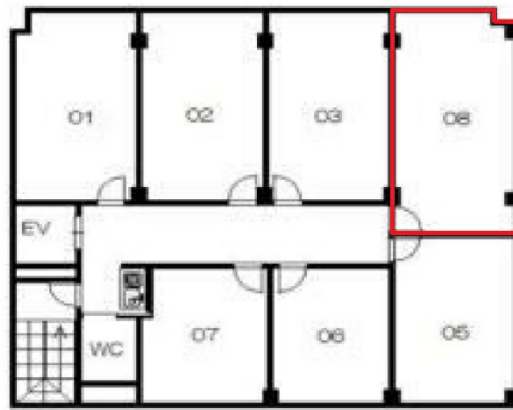

EPOCH江坂ビル 4階11.55坪

大阪府吹田市広芝町7-26

物件MAP

賃貸条件	
坪数	11.55坪
階数	4階 (408)
入居可能日	

ビル情報	
所在地	大阪府吹田市広芝町7-26
最寄り駅	大阪メトロ御堂筋線 江坂駅 徒歩6分 北大阪急行電鉄 江坂駅 徒歩6分
エリア	江坂エリア
竣工	1988年
耐震	新耐震基準
階数	地上1階 地上1階
用途	事務所
構造	S造

設備情報	
エレベーター	1基
空調	個別空調
OAフロア	その他
基準階天井高	2,450mm
光ファイバー	有り
トイレ	男女別・室外
セキュリティ	無し
駐車場	有り

事務所移転の簡単検索サイト

Quick Service

クイックサービス

EPOCH江坂ビル 4階11.55坪 大阪府吹田市広芝町7-26

江坂エリア (ビルID: 0012883) の賃貸オフィス

貸事務所・レンタルオフィス・オフィス移転なら**QuickService**

物件詳細はこちらから

0120-55-2620