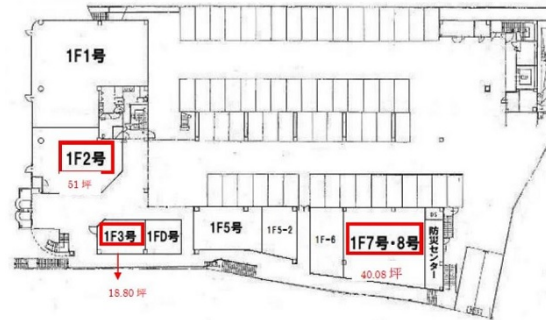

# レ・アール 1階40.5坪

兵庫県神戸市北区北五葉1-13-2

## 物件MAP

賃貸条件	
坪数	40.5坪
階数	1階 (2)
入居可能日	

ビル情報	
所在地	兵庫県神戸市北区北五葉1-13-2
最寄り駅	神鉄粟生線 西鈴蘭台駅 徒歩5分 神鉄粟生線 鈴蘭台西口駅 徒歩9分 神鉄有馬線 鈴蘭台駅 徒歩18分 神鉄粟生線 鈴蘭台駅 徒歩18分 神鉄有馬線 北鈴蘭台駅 徒歩20分

エリア	その他兵庫
竣工	1988年11月
耐震	旧耐震基準
階数	地上6階 地上1階
用途	事務所/店舗
構造	S造