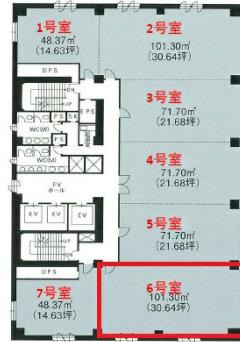

神戸旧居留地平和ビル 9階30.64坪

兵庫県神戸市中央区播磨町49

物件MAP

賃貸条件

月額賃料	相談
坪数	30.64坪
坪単価	相談
共益費	賃料に含む
礼金	無し
敷金 (保証金)	12ヶ月
階数	9階 (906)
入居可能日	2024年7月

ビル情報

所在地	兵庫県神戸市中央区播磨町49
最寄り駅	JR東海道本線 元町駅 徒歩6分 JR東海道本線 三ノ宮駅 徒歩9分 神戸市営地下鉄海岸線(夢かもめ) 旧居留地・大丸前駅 徒歩4分 阪神本線 元町駅 徒歩7分 神戸高速東西線 元町駅 徒歩7分

エリア	三宮・元町・神戸駅エリア
竣工	1998年2月
耐震	新耐震基準
階数	地上9階 地下2階
用途	事務所
構造	SRC造

設備情報

エレベーター	3基
空調	個別空調
OAフロア	OAフロア
基準階天井高	2,700mm
光ファイバー	有り
トイレ	男女別・室外
セキュリティ	有り
駐車場	有り