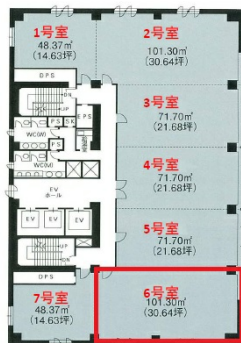

# 神戸旧居留地平和ビル 9階30.64坪

兵庫県神戸市中央区播磨町49

## 物件MAP

### 賃貸条件

月額賃料	相談
坪数	30.64坪
坪単価	相談
共益費	賃料に含む
礼金	無し
敷金 (保証金)	12ヶ月
階数	9階 (906)
入居可能日	2024年7月