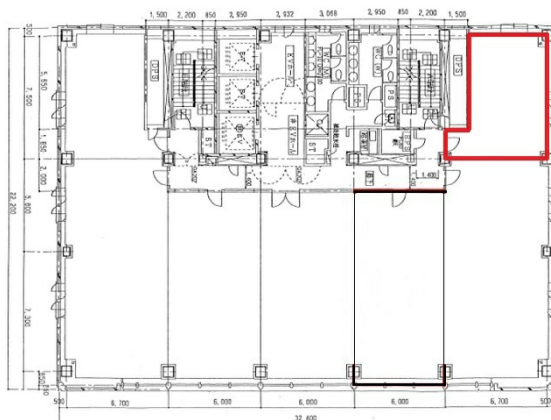

# 神戸旧居留地平和ビル 7階14.63坪

兵庫県神戸市中央区播磨町49

## 物件MAP

賃貸条件	
坪数	14.63坪
階数	7階 (701)
入居可能日	
ビル情報	
所在地	兵庫県神戸市中央区播磨町49
最寄り駅	JR東海道本線 元町駅 徒歩6分 JR東海道本線 三ノ宮駅 徒歩9分 神戸市営地下鉄海岸線(夢かもめ) 旧居留地・大丸前駅 徒歩4分 阪神本線 元町駅 徒歩7分 神戸高速東西線 元町駅 徒歩7分
エリア	三宮・元町・神戸駅エリア
竣工	1998年2月
耐震	新耐震基準
階数	地上9階 地下2階
用途	事務所
構造	SRC造
設備情報	
エレベーター	3基
空調	個別空調
OAフロア	OAフロア
基準階天井高	2,700mm
光ファイバー	有り
トイレ	男女別・室外
セキュリティ	有り
駐車場	有り